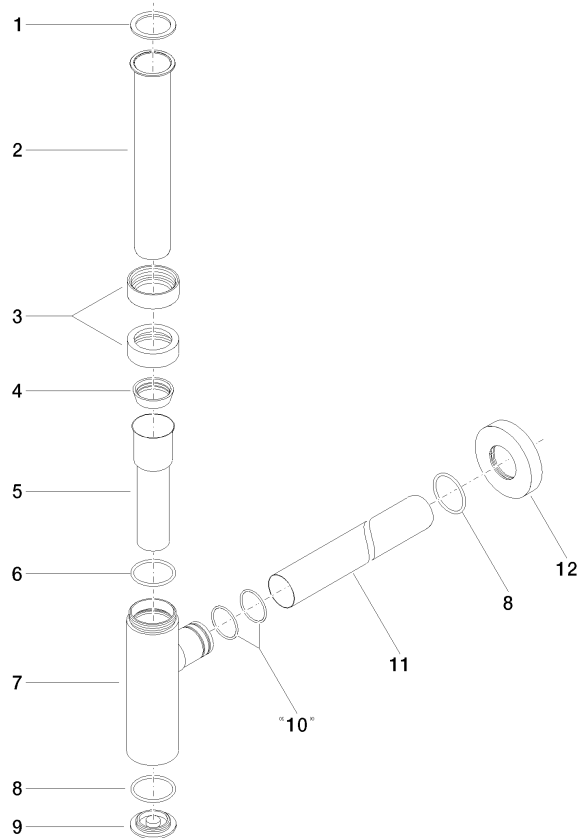

10 060 970

• rosace Ø 70 mm

S'adapte aux gammes suivantes : LULU,
TARA, LISSÉ, VAIA, META

	Bronze brossé	10 060 970-42
	Chrome	10 060 970-00
	Platine brossé	10 060 970-06
	Platine	10 060 970-08
	Laiton (Or 23cts)	10 060 970-09
	Dark Chrome	10 060 970-19
	Or clair	10 060 970-26
	Or clair brossé	10 060 970-27
	Laiton brossé (Or 23cts)	10 060 970-28
	Noir mat	10 060 970-33
	Champagne brossé (Or 22cts)	10 060 970-46
	Champagne (Or 22cts)	10 060 970-47
	Chrome brossé	10 060 970-93
	Dark Platinum brossé	10 060 970-99

10 060 970

mm [inches]

10 060 970

Les pièces pour les autres finitions peuvent être trouvées ici : Chrome

Liste des pièces de rechange

N°	Article Numéro	Désignation	Fréquence de montage	Délai de livraison
1	09 14 20 060 90	joint	1	2
2	09 28 23 007-42	tuyau	1	60
3	09 23 30 022-42	écrou	2	60
4	09 14 03 015 90	joint	1	2
5	09 28 23 019-42	tuyau	1	-
La pièce de rechange ne peut plus être commandée, veuillez commander l'article de remplacement				
6	09 14 10 149 90	joint	1	2
7	04 11 01 045 00-42	boîtier	1	60
8	09 14 10 148 90	joint	2	2
9	09 21 02 004-42	couvercle	1	60
10	09 14 10 112 90	joint	2	2
11	09 28 23 018-42	tuyau	1	60
12	09 27 20 060-42	rosace	1	60